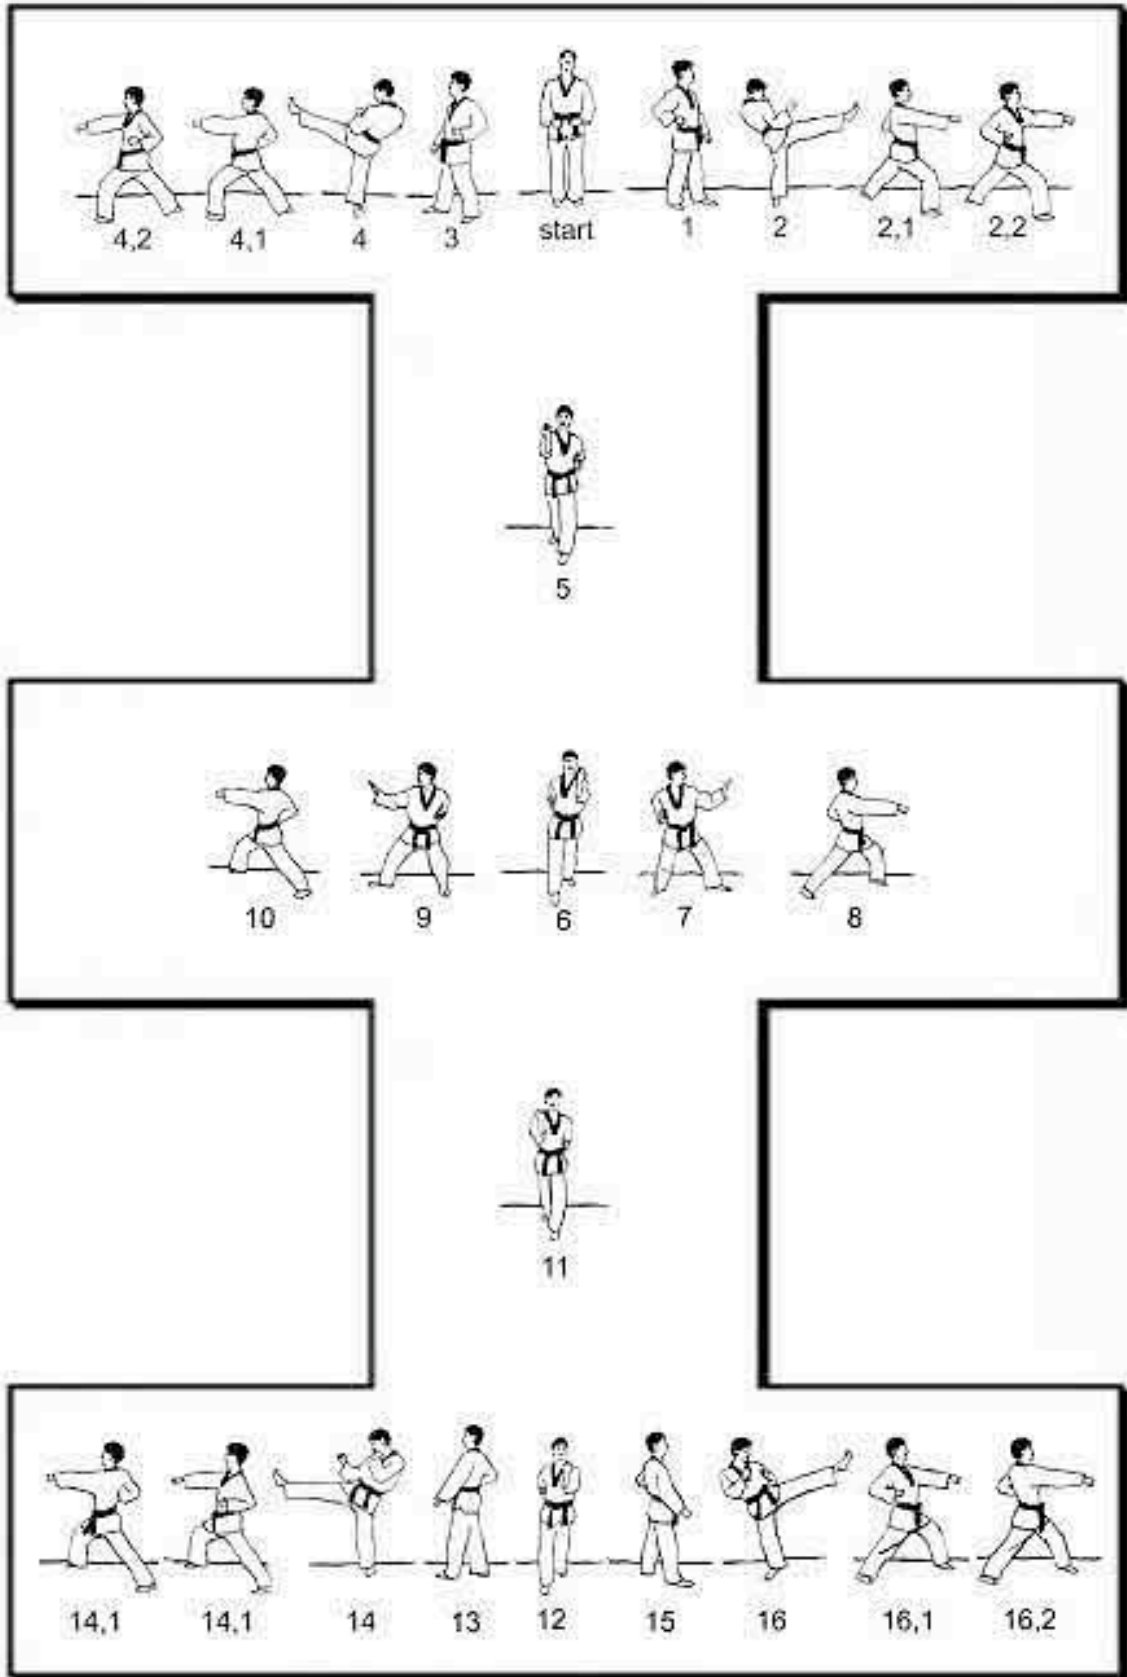

Taeguk

태극

[Größe]

[Ewigkeit]

Bedeutung

Feuer

Diagramm

20 Bewegungen

Taeguek

태극

[Größe]

[Ewigkeit]

Bedeutung

Feuer

Diagramm

20 Bewegungen